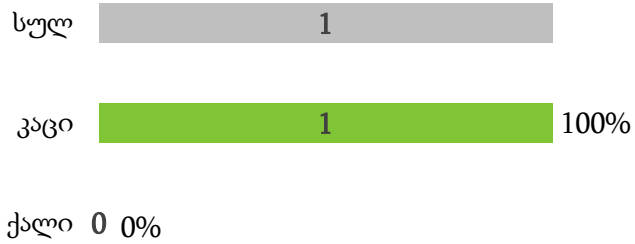

№21 გარდაბნის №21.18 მაჟორიტარულ საარჩევნო ოლქში არჩეული წევრი