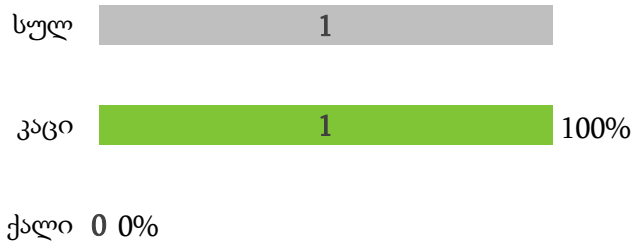

№30 კასპის №30.12 მაჟორიტარულ საარჩევნო ოლქში არჩეული წევრი