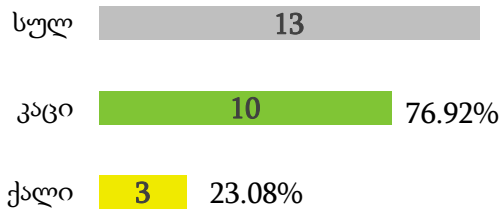

დამკვირვებელი და მედია

რეგისტრირებული ადგილობრივი სადამკვირვებლო ორგანიზაციების წარმომადგენლები

სულ **273**

კაცი **142** 52.01%

ქალი **131** 47.99%

რეგისტრირებული საერთაშორისო სადამკვირვებლო ორგანიზაციების წარმომადგენლები

სულ **6**

კაცი **4** 66.67%

ქალი **2** 33.33%

აკრედიტებული მედია-ორგანიზაციების წარმომადგენლები

რეგისტრირებული პარტიების მიერ დანიშნული წარმომადგენლები

საქართველოს საარჩევნო ადმინისტრაცია

საქართველოს ცენტრალური საარჩევნო კომისიის წევრები

ცესკოს აპარატის თანამშრომლები

საოლქო საარჩევნო კომისიის ძირითადი წევრები

სულ **380**

ქალი **213** 56.05%

კაცი **167** 43.95%

საოლქო საარჩევნო კომისიის დანიშნული/არჩეული დროებითი წევრები

სულ **56**

ქალი **33** 58.93%