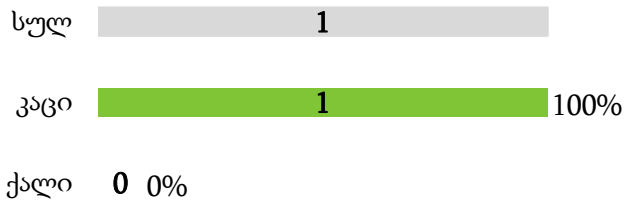

№66 ხობის №66.17 მაჟორიტარულ საარჩევნო ოლქში არჩეული წევრი