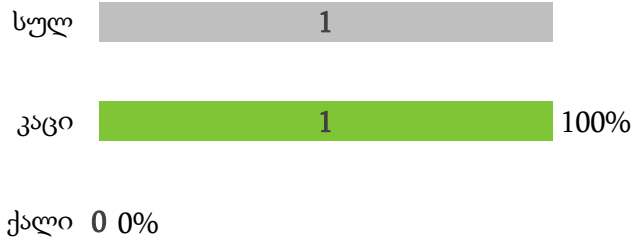

№10 გლდანის №10.22 მაჟორიტარულ საარჩევნო ოლქში არჩეული წევრი