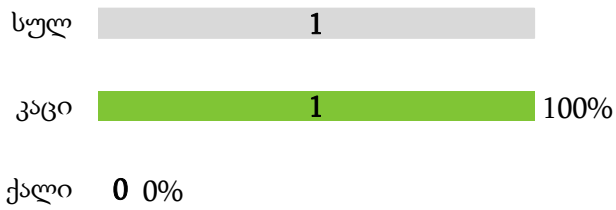

№21 გარდაბნის №21.18 მაჟორიტარულ საარჩევნო ოლქში არჩეული წევრი

№30 კასპის №30.12 მაჟორიტარულ საარჩევნო ოლქში არჩეული წევრი

№58 წყალტუბოს №58.17 მაჟორიტარულ საარჩევნო ოლქში არჩეული წევრი

№60 ოზურგეთის №60.01.04 მაჟორიტარულ საარჩევნო ოლქში არჩეული წევრი