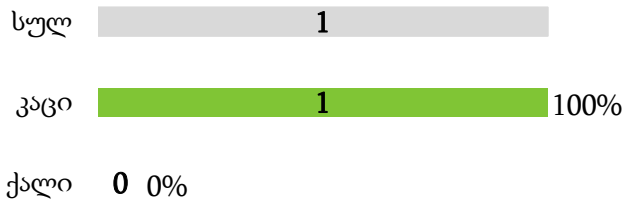

№66 ხობის №66.17 მაჟორიტარულ საარჩევნო ოლქში წარდგენილი კანდიდატები