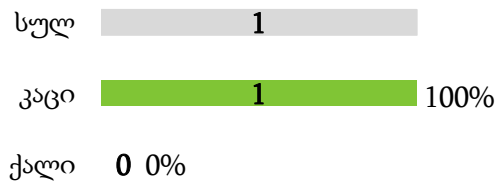

№67 ზუგდიდის №67.15 მაჟორიტარულ საარჩევნო ოლქში არჩეული წევრი