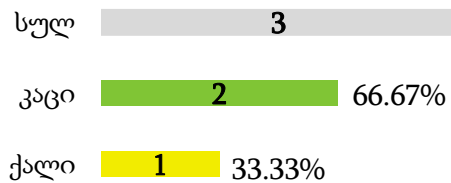

№67 ზუგდიდის №67.15 მაჟორიტარულ საარჩევნო ოლქში წარდგენილი კანდიდატები