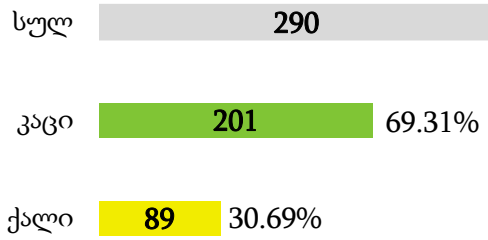

დამკვირვებელი და მედია

რეგისტრირებული ადგილობრივი სადამკვირვებლო ორგანიზაციების წარმომადგენლები

სულ **273**

კაცი **142** 52.01%

ქალი **131** 47.99%

რეგისტრირებული საერთაშორისო სადამკვირვებლო ორგანიზაციების წარმომადგენლები

სულ **6**

კაცი **4** 66.67%

ქალი **2** 33.33%

აკრედიტებული მედია-ორგანიზაციების წარმომადგენლები

რეგისტრირებული პარტიების მიერ დანიშნული წარმომადგენლები

საქართველოს საარჩევნო ადმინისტრაცია

საქართველოს ცენტრალური საარჩევნო კომისიის წევრები