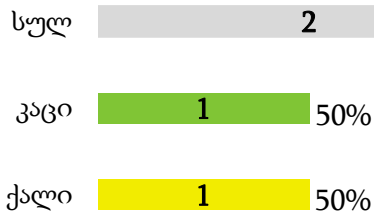

№60 ოზურგეთის №60.05 მაჟორიტარულ საარჩევნო ოლქში წარდგენილი კანდიდატები