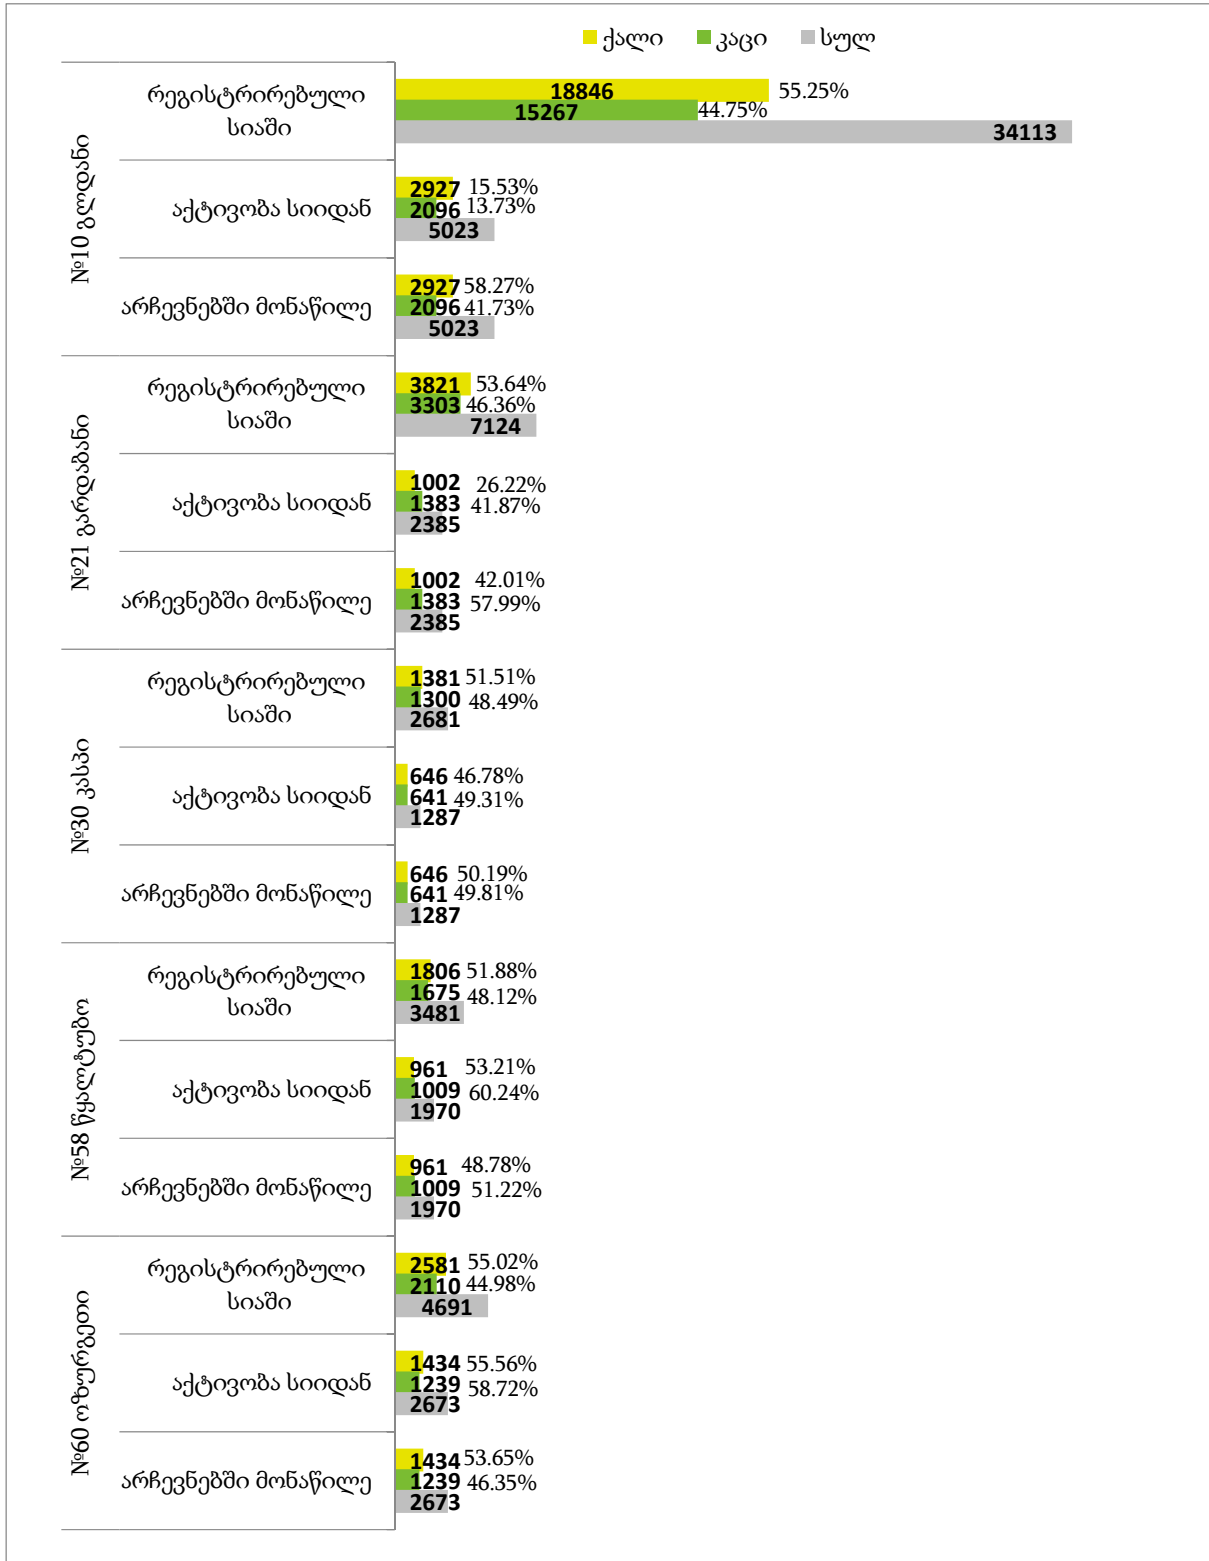

№60 ოზურგეთის №60.05 მაჟორიტარულ საარჩევნო ოლქში არჩეული წევრი

№66 ხობის №66.17 მაჟორიტარულ საარჩევნო ოლქში არჩეული წევრი

№67 ზუგდიდის №67.15 მაჟორიტარულ საარჩევნო ოლქში არჩეული წევრი

ამომრჩეველთა ერთიან სიაში რეგისტრირებული, აქტივობა სიიდან და არჩევნებში მონაწილე
ამომრჩევლები

დამკვირვებელი და მედია

რეგისტრირებული ადგილობრივი სადამკვირვებლო ორგანიზაციების წარმომადგენლები

სულ **273**

კაცი **142** 52.01%

ქალი **131** 47.99%

რეგისტრირებული საერთაშორისო სადამკვირვებლო ორგანიზაციების წარმომადგენლები