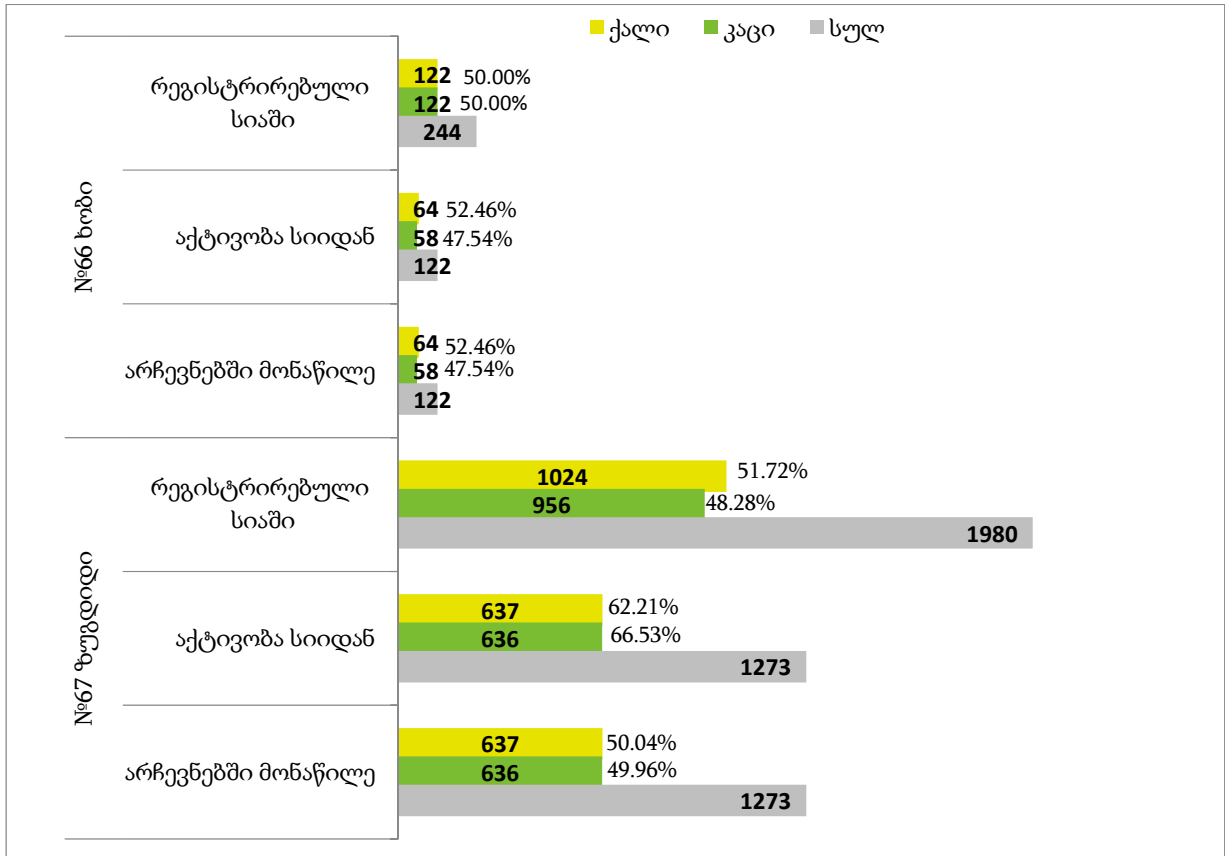

№21 გარდაბნის №21.18 მაჟორიტარულ საარჩევნო ოლქში არჩეული წევრი

№30 კასპის №30.12 მაჟორიტარულ საარჩევნო ოლქში არჩეული წევრი

№58 წყალტუბოს №58.17 მაჟორიტარულ საარჩევნო ოლქში არჩეული წევრი

№60 ოზურგეთის №60.01.04 მაჟორიტარულ საარჩევნო ოლქში არჩეული წევრი

№60 ოზურგეთის №60.05 მაჟორიტარულ საარჩევნო ოლქში არჩეული წევრი

№66 ხობის №66.17 მაჟორიტარულ საარჩევნო ოლქში არჩეული წევრი

№67 ზუგდიდის №67.15 მაჟორიტარულ საარჩევნო ოლქში არჩეული წევრი

ამომრჩეველთა ერთიან სიაში რეგისტრირებული, აქტივობა სიიდან და არჩევნებში მონაწილე
ამომრჩევლები

დამკვირვებელი და მედია

რეგისტრირებული ადგილობრივი სადამკვირვებლო ორგანიზაციების წარმომადგენლები

სულ **273**

კაცი **142** 52.01%

ქალი **131** 47.99%

რეგისტრირებული საერთაშორისო სადამკვირვებლო ორგანიზაციების წარმომადგენლები