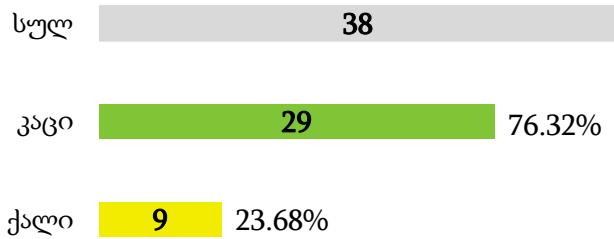

დამკვირვებელი და მედია

რეგისტრირებული ადგილობრივი სადამკვირვებლო ორგანიზაციების წარმომადგენლები

სულ **273**

კაცი **142** 52.01%

ქალი **131** 47.99%

რეგისტრირებული საერთაშორისო სადამკვირვებლო ორგანიზაციების წარმომადგენლები

სულ **6**

კაცი **4** 66.67%

ქალი **2** 33.33%

აკრედიტებული მედია-ორგანიზაციების წარმომადგენლები

რეგისტრირებული პარტიების მიერ დანიშნული წარმომადგენლები

საქართველოს საარჩევნო ადმინისტრაცია

საქართველოს ცენტრალური საარჩევნო კომისიის წევრები

ცესკოს აპარატის თანამშრომლები

საოლქო საარჩევნო კომისიის ძირითადი წევრები

სულ **380**

ქალი **213** 56.05%

კაცი **167** 43.95%

საოლქო საარჩევნო კომისიის დანიშნული/არჩეული დროებითი წევრები

სულ **56**

ქალი **33** 58.93%