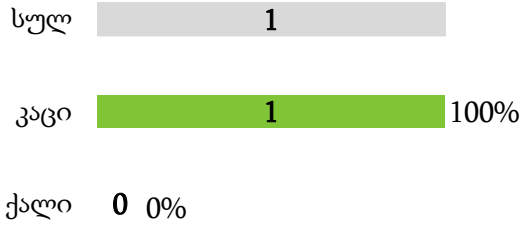

№58 წყალტუბოს №58.17 მაჟორიტარულ საარჩევნო ოლქში არჩეული წევრი