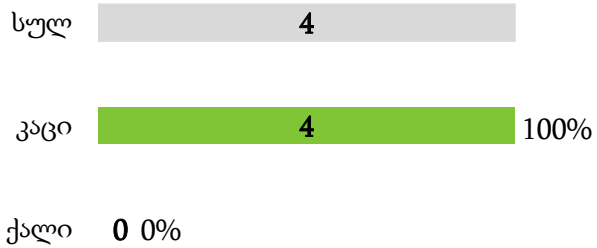

№21 გარდაბნის №21.08 მაჟორიტარულ საარჩევნო ოლქში წარდგენილი კანდიდატები