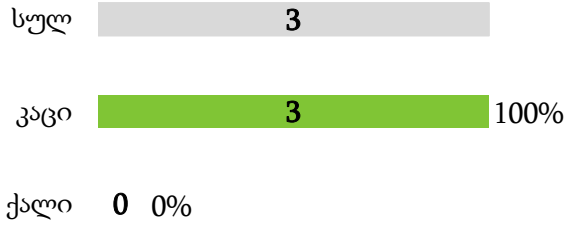

№58 წყალტუბოს №58.17 მაჟორიტარულ საარჩევნო ოლქში წარდგენილი კანდიდატები