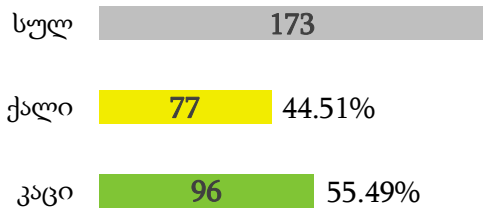

დამკვირვებელი და მედია

რეგისტრირებული ადგილობრივი სადამკვირვებლო ორგანიზაციების წარმომადგენლები

სულ **273**

კაცი **142** 52.01%

ქალი **131** 47.99%

რეგისტრირებული საერთაშორისო სადამკვირვებლო ორგანიზაციების წარმომადგენლები

სულ **6**

კაცი **4** 66.67%

ქალი **2** 33.33%

აკრედიტებული მედია-ორგანიზაციების წარმომადგენლები

რეგისტრირებული პარტიების მიერ დანიშნული წარმომადგენლები

საქართველოს საარჩევნო ადმინისტრაცია

საქართველოს ცენტრალური საარჩევნო კომისიის წევრები

ცესკოს აპარატის თანამშრომლები

საოლქო საარჩევნო კომისიის ძირითადი წევრები

სულ **380**

ქალი **213** 56.05%

კაცი **167** 43.95%

საოლქო საარჩევნო კომისიის დანიშნული/არჩეული დროებითი წევრები

სულ **56**

ქალი **33** 58.93%