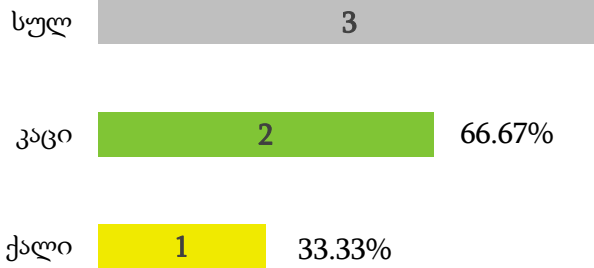

სესკო

საქართველოს საარჩევნო
აღმწესობა

2016 წლის 22 მაისის შუალედური არჩევნები

გენდერული სტატისტიკა

2016

2016 წლის 22 მაისის შუალედური არჩევნები

№10 გლდანის №10.22 მაჟორიტარულ საარჩევნო ოლქში წარდგენილი კანდიდატები