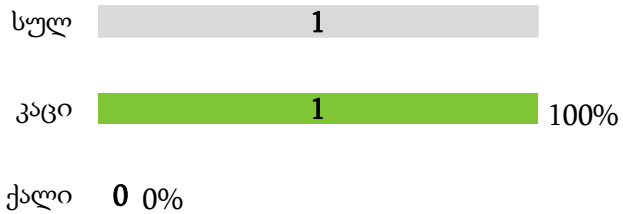

№60 ოზურგეთის №60.05 მაჟორიტარულ საარჩევნო ოლქში არჩეული წევრი