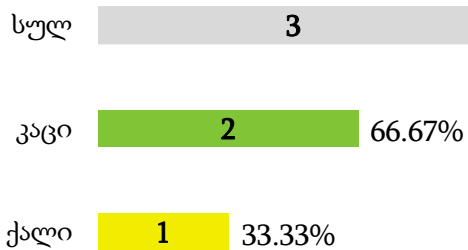

№30 კასპის №30.12 მაჟორიტარულ საარჩევნო ოლქში წარდგენილი კანდიდატები