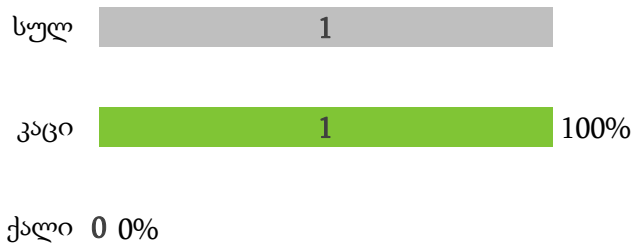

№66 ხობის №66.17 მაჟორიტარულ საარჩევნო ოლქში წარდგენილი კანდიდატები

№67 ზუგდიდის №67.15 მაჟორიტარულ საარჩევნო ოლქში წარდგენილი კანდიდატები

№10 გლდანის №10.22 მაჟორიტარულ საარჩევნო ოლქში არჩეული წევრი

№21 გარდაბნის №21.08 მაჟორიტარულ საარჩევნო ოლქში არჩეული წევრი