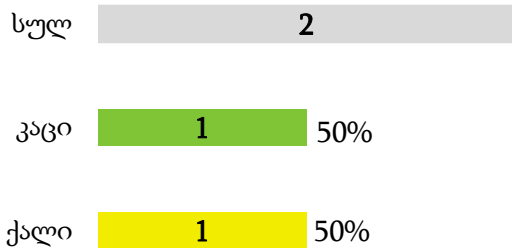

№21 გარდაბნის №21.18 მაჟორიტარულ საარჩევნო ოლქში წარდგენილი კანდიდატები