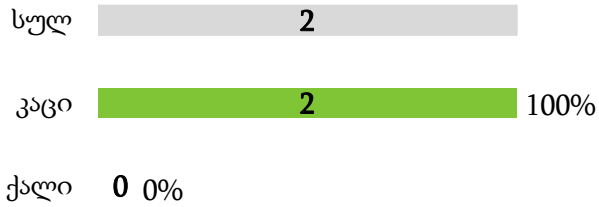

№60 ოზურგეთის №60.01.04 მაჟორიტარულ საარჩევნო ოლქში წარდგენილი კანდიდატები